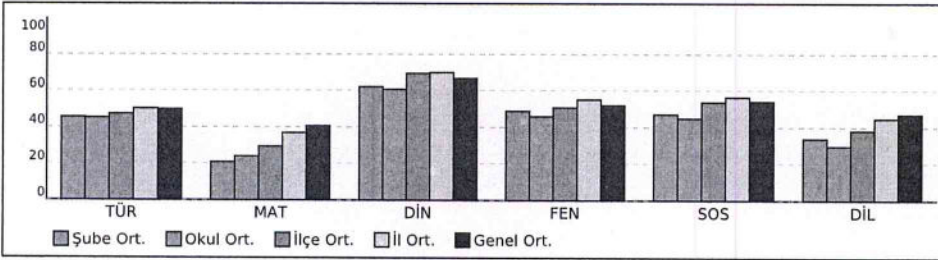

NET ORTALAMALARINA GÖRE KIYASLAMA