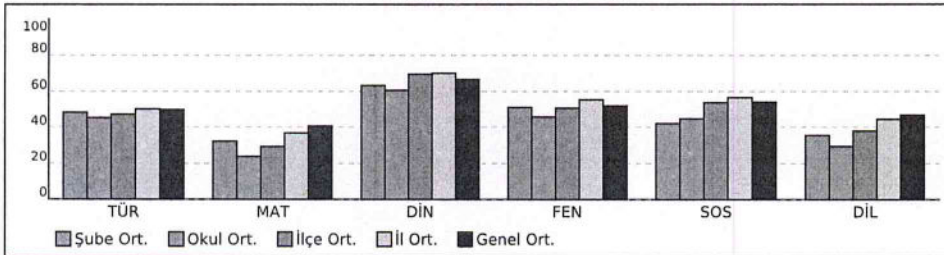

NET ORTALAMALARINA GÖRE KIYASLAMA