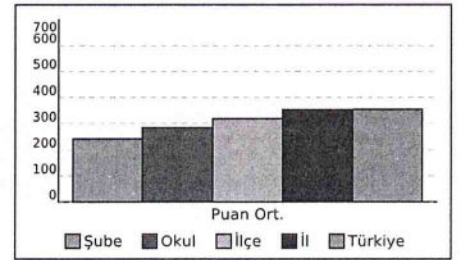

PUAN ORT. GÖRE KIYAS