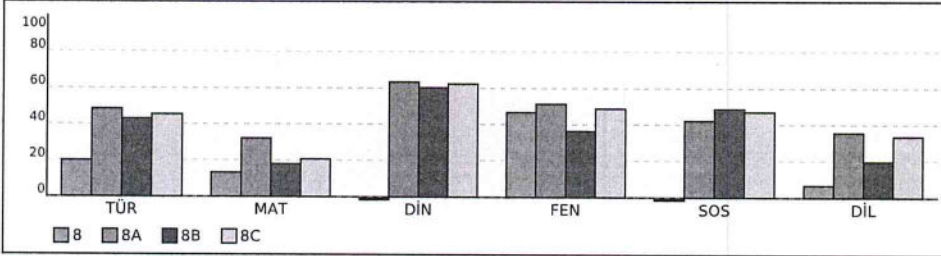

NET ORTALAMASINA GÖRE ŞUBE KARŞILAŞTIRMA