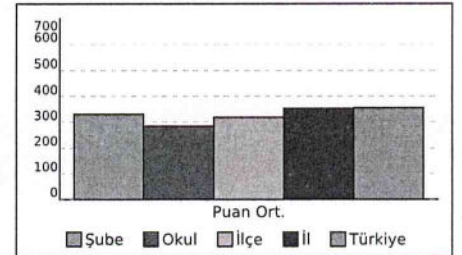

PUAN ORT. GÖRE KIYAS