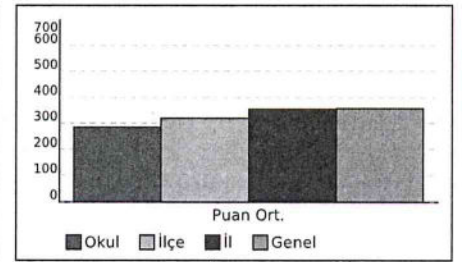

## OKUL NET LİSTESİ (Puan sıralı)

															KATILIMLAR															
															OKUL	İLÇE	İL	GENEL												
İL	İLÇE				OKUL						SINAV ADI						OKUL	İLÇE	İL	GENEL										
DÜZCE	AKÇAKOCA				HAMİYET SEVİL ORTAOKULU						8. SINIF DENEME SINAVI - 2 (M 17 008)						55	308	611	23579										
Sıra	Ö.No	İsim	Snf	Türkçe			Matematik			Din Kül.			Fen ve Tek.			Sos Bil.			Yab.Dil			Toplam			Dereceler					
				D	Y	N	D	Y	N	D	Y	N	D	Y	N	D	Y	N	D	Y	N	D	Y	N	Puan	Sn	Okul	İlçe	İl	Genel
Genel Ortalama				12	7	9,98	11	8	8,14	7	2	6,67	13	7	10,43	7	3	5,42	6	4	4,70	56	31	45,16	355,324					
Okul Ortalaması				12	8	9,06	8	10	4,79	7	3	6,07	12	8	9,18	6	4	4,48	5	5	2,96	49	38	36,55	283,889					
49	9	SERAP DUYGU KA	8B	10	10	6,67	3	17	-2,67	6	4	4,67	5	15	0,00	3	7	0,67	1	9	-2,00	28	62	7,33	52,889	15	49	288	577	21713
50	133	YUSUFMÜMINOLU	8A	9	11	5,33	5	15	0,00	3	7	0,67	4	16	-1,33	2	8	-0,67	4	6	2,00	27	63	6,00	46,667	18	50	291	580	21852
51	137	BUĞRA YAMAN	8B	6	14	1,33	6	14	1,33	2	8	-0,67	6	14	1,33	5	5	3,33	1	8	-1,67	26	63	5,00	42,000	16	51	293	582	21966
52	125	SE CAN DEMİREL	8B	6	14	1,33	3	17	-2,67	6	4	4,67	7	13	2,67	5	5	3,33	1	9	-2,00	28	62	7,33	40,444	17	52	294	583	21979
53	65	SERHATDUMAN	8A	5	15	0,00	6	14	1,33	2	8	-0,67	6	14	1,33	3	7	0,67	3	7	0,67	25	65	3,33	28,000	19	53	297	587	22242
54	3	SELÇUK MUSLU	8C	9	11	5,33	4	16	-1,33	4	6	2,00	2	18	-4,00	2	8	-0,67	5	5	3,33	26	64	4,67	21,778	17	54	299	590	22393
55	131	UMUTZÜLFÜĞLU	8A	5	15	0,00	3	17	-2,67	3	7	0,67	4	16	-1,33	1	9	-2,00	3	6	1,00	19	70	-4,33	-38,889					

NET ORTALAMALARINA GÖRE KIYASLAMA

PUAN ORT. GÖRE KIYAS

NET ORTALAMASINA GÖRE ŞUBE KARŞILAŞTIRMA

PUANA GÖRE ŞUBE KIYAS