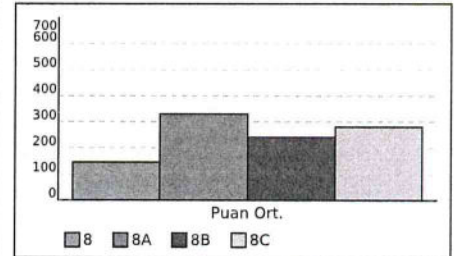

NET ORTALAMALARINA GÖRE KIYASLAMA

PUAN ORT. GÖRE KIYAS

NET ORTALAMASINA GÖRE ŞUBE KARŞILAŞTIRMA

PUANA GÖRE ŞUBE KIYAS

## 8A SINIFI NET LİSTESİ (Puan sıralı)

KATILIMLAR																														
İL		İLÇE			OKUL									SINAV ADI						OKUL	İLÇE	İL	GENEL							
DÜZCE		AKÇAKOCA			HAMİYET SEVİL ORTAOKULU									8. SINIF DENEME SINAVI - 2 (M 17 008)						55	308	611	23579							
Sıra	Ö.No	İsim	Sınıf	Türkçe			Matematik			Din Kül.			Fen ve Tek.			Sos Bil.			Yab.Dil			Toplam			Dereceler					
				D	Y	N	D	Y	N	D	Y	N	D	Y	N	D	Y	N	D	Y	N	Puan	Sıra	Okul	İlçe	İl	Genel			
Genel Ortalama				12	7	9,98	11	8	8,14	7	2	6,67	13	7	10,43	7	3	5,42	6	4	4,70	56	31	45,16	355,324					
Okul Ortalaması				12	8	9,06	8	10	4,79	7	3	6,07	12	8	9,18	6	4	4,48	5	5	2,96	49	38	36,55	283,889					