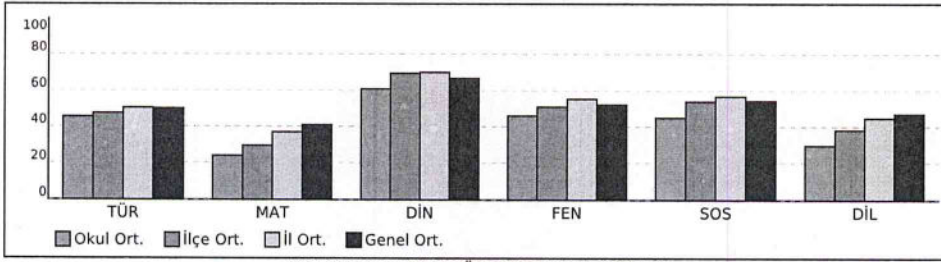

## OKUL NET LİSTESİ (Puan sıralı)

															KATILIMLAR															
															OKUL	İLÇE	İL	GENEL												
İL	İLÇE				OKUL						SINAV ADI						OKUL	İLÇE	İL	GENEL										
DÜZCE	AKÇAKOCA				HAMİYET SEVİL ORTAOKULU						8. SINIF DENEME SINAVI - 2 (M 17 008)						55	308	611	23579										
Sıra	Ö.No	İsim	Snf	Türkçe			Matematik			Din Kül.			Fen ve Tek.			Sos Bil.			Yab.Dil			Toplam			Dereceler					
				D	Y	N	D	Y	N	D	Y	N	D	Y	N	D	Y	N	D	Y	N	D	Y	N	Puan	Sn	Okul	İlçe	İl	Genel
Genel Ortalama				12	7	9,98	11	8	8,14	7	2	6,67	13	7	10,43	7	3	5,42	6	4	4,70	56	31	45,16	355,324					
Okul Ortalaması				12	8	9,06	8	10	4,79	7	3	6,07	12	8	9,18	6	4	4,48	5	5	2,96	49	38	36,55	283,889					
49	9	SERAP DUYGU KA	8B	10	10	6,67	3	17	-2,67	6	4	4,67	5	15	0,00	3	7	0,67	1	9	-2,00	28	62	7,33	52,889	15	49	288	577	21713
50	133	YUSUFMÜMINOLU	8A	9	11	5,33	5	15	0,00	3	7	0,67	4	16	-1,33	2	8	-0,67	4	6	2,00	27	63	6,00	46,667	18	50	291	580	21852
51	137	BUĞRA YAMAN	8B	6	14	1,33	6	14	1,33	2	8	-0,67	6	14	1,33	5	5	3,33	1	8	-1,67	26	63	5,00	42,000	16	51	293	582	21966
52	125	SE CAN DEMİREL	8B	6	14	1,33	3	17	-2,67	6	4	4,67	7	13	2,67	5	5	3,33	1	9	-2,00	28	62	7,33	40,444	17	52	294	583	21979
53	65	SERHATDUMAN	8A	5	15	0,00	6	14	1,33	2	8	-0,67	6	14	1,33	3	7	0,67	3	7	0,67	25	65	3,33	28,000	19	53	297	587	22242
54	3	SELÇUK MUSLU	8C	9	11	5,33	4	16	-1,33	4	6	2,00	2	18	-4,00	2	8	-0,67	5	5	3,33	26	64	4,67	21,778	17	54	299	590	22393
55	131	UMUTZÜLFÜĞLU	8A	5	15	0,00	3	17	-2,67	3	7	0,67	4	16	-1,33	1	9	-2,00	3	6	1,00	19	70	-4,33	-38,889					

NET ORTALAMALARINA GÖRE KIYASLAMA

PUAN ORT. GÖRE KIYAS

NET ORTALAMASINA GÖRE ŞUBE KARŞILAŞTIRMA

PUANA GÖRE ŞUBE KIYAS